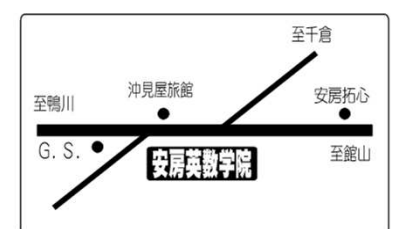

安房英数学院 3大法則

法則1. とことん答える

生徒の質問には、納得するまでとことん説明します。その場で”わかった！”

法則2. とことん選ぶ

実力にあった問題とことん選びます。”集中力を飛躍的にアップ！”

法則3. とことん聞く

生徒の考え方をとことん聞いて生徒の考え方を”とことん理解！”

- ・12/23～28,1/4～7の日程でお選びいただけます。
- ・55分/1コマ ・教材費550円/1教科
- ・南房総市にお住まいの方は、塾助成券をご利用いただけます。

・日程、時間は受講者と相談の上で決定します。希望する教科とコマ数を決めてお問い合わせください。

令和5年度生同時募集中!お気軽にお問い合わせください。

安房英数学院

お申込み・お問い合わせはお電話、またはメールにて連絡ください。
e-mail:awa@szemi-gp.com

鴨川教室 04-7093-6228
和田教室 0470-47-2122

鴨川市横渚1170アサヒビル3F

南房総市和田町下三原390-1